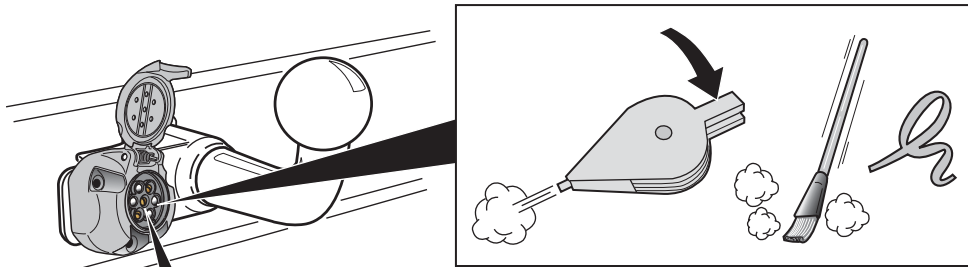

DE Sicherungen austauschen	ES Cambio de fusible	CZ Výměna pojistky	GR Αλλαγή ασφάλειας
FR Remplacer les fusibles	IT Sostituire i fusibili	DK Udskiftning af sikringer	NO Skifte sikringene
NL Zekeringen vervangen	SE Byte av säkringar	FI Vaihtaa varokkeet	PL Wymienić bezpieczniki
GB Changing the fuse			

DE Orange	CZ Oranžová
FR Orange	DK Orange
NL Oranje	FI Oranssi
GB Orange	GR Πορτοκαλί
ES Naranja	NO Oransje
IT Arancione	PL Pomarańczowy
SE Orange	

20 Amp.