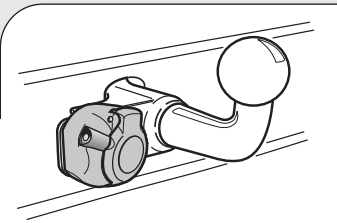

DE Sicherungen austauschen	ES Cambio de fusible	CZ Výměna pojistky	GR Αλλαγή ασφάλειας
FR Remplacer les fusibles	IT Sostituire i fusibili	DK Udskiftning af sikringer	NO Skifte sikringene
NL Zekeringen vervangen	SE Byte av säkringar	FI Vaihtaa varokkeet	PL Wymienić bezpieczniki
GB Changing the fuse			

DE Orange	CZ Oranžová
FR Orange	DK Orange
NL Oranje	FI Oranssi
GB Orange	GR Πορτοκαλί
ES Naranja	NO Oransje
IT Arancione	PL Pomarańczowy
SE Orange	

20 Amp.