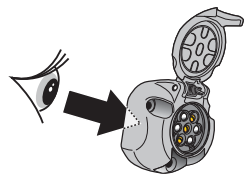

SPARE PARTS

www.ecs-electronics.nl

Fiat Ducato 06/2006 >> 12/2010
 Citroën Jumper III 06/2006 >> 12/2010
 Peugeot Boxer 06/2006 >> 12/2010

INFO

- DE** Anschluss Steckdose **ES** Conexión de la caja de enchufe **CZ** Objímkový konektor **GR** Υποδοχή σύνδεσης
- FR** Connection de la prise **IT** Allaccio zoccolo **DK** Stikdåse forbindelse **NO** Tilkobling koblingsboks
- NL** Contactdoos aansluiting **SE** Anslutning kontaktdosa **FI** Pistorasia liitäntä **PL** Połączenie przez gniazdo
- GB** Socket connection

- DE** Anschluss Steckdose **ES** Conexión de la caja de enchufe **CZ** Objímkový konektor **GR** Υποδοχή σύνδεσης
- FR** Connection de la prise **IT** Allaccio zoccolo **DK** Stikdåse forbindelse **NO** Tilkobling koblingsboks
- NL** Contactdoos aansluiting **SE** Anslutning kontaktdosa **FI** Pistorasia liitäntä **PL** Połączenie przez gniazdo
- GB** Socket connection