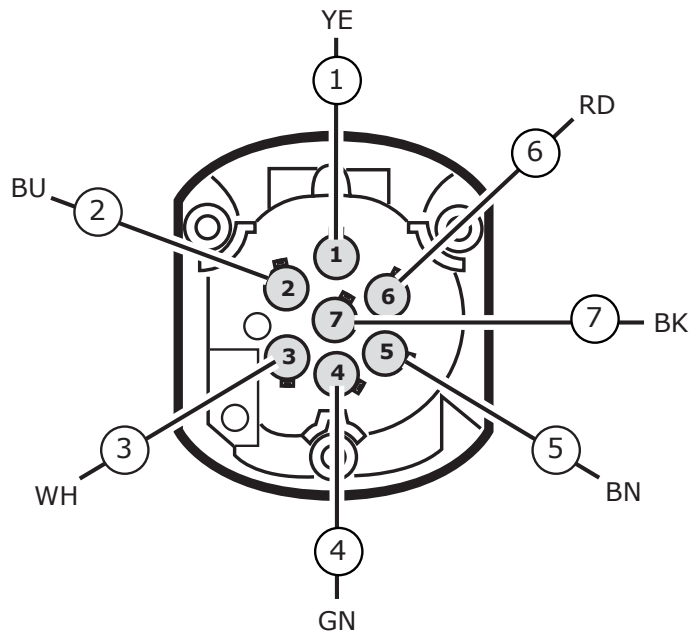

SPARE PARTS

www.ecs-electronics.nl

Fiat Ducato 06/2006 >> 12/2010
 Citroën Jumper III 06/2006 >> 12/2010
 Peugeot Boxer 06/2006 >> 12/2010

INFO

- DE** Anschluss Steckdose **ES** Conexión de la caja de enchufe **CZ** Objímkový konektor **GR** Υποδοχή σύνδεσης
- FR** Connection de la prise **IT** Allaccio zoccolo **DK** Stikdåse forbindelse **NO** Tilkobling koblingsboks
- NL** Contactdoos aansluiting **SE** Anslutning kontaktdosa **FI** Pistorasia liitäntä **PL** Połączenie przez gniazdo
- GB** Socket connection

- DE** Anschluss Steckdose **ES** Conexión de la caja de enchufe **CZ** Objímkový konektor **GR** Υποδοχή σύνδεσης
- FR** Connection de la prise **IT** Allaccio zoccolo **DK** Stikdåse forbindelse **NO** Tilkobling koblingsboks
- NL** Contactdoos aansluiting **SE** Anslutning kontaktdosa **FI** Pistorasia liitäntä **PL** Połączenie przez gniazdo
- GB** Socket connection