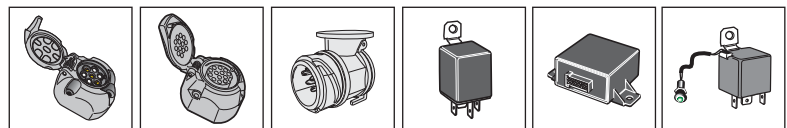

SPARE PARTS

www.ecs-electronics.nl

Fiat Ducato 06/2006 >> 12/2010
 Citroën Jumper III 06/2006 >> 12/2010
 Peugeot Boxer 06/2006 >> 12/2010

INFO

- DE** Anschluss Steckdose **ES** Conexión de la caja de enchufe **CZ** Objímkový konektor **GR** Υποδοχή σύνδεσης
- FR** Connection de la prise **IT** Allaccio zoccolo **DK** Stikdåse forbindelse **NO** Tilkobling koblingsboks
- NL** Contactdoos aansluiting **SE** Anslutning kontaktdosa **FI** Pistorasia liitäntä **PL** Połączenie przez gniazdo
- GB** Socket connection